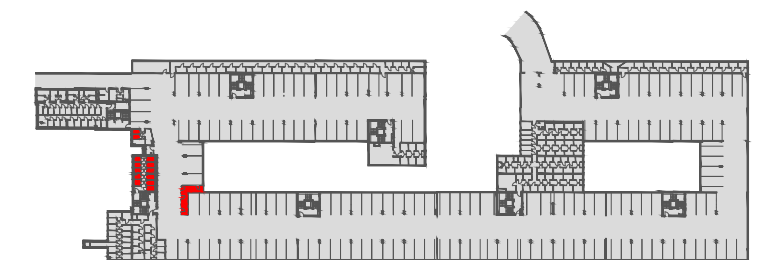

GOLF RESORT

LEGENDA:

- PARKING
- SKLEPNÍ KOMORY
- TECHNICKÉ ZÁZEMÍ
- PROSTOROVÉ OMEZENÍ INSTALACEMI TZB

0m 1m 2m 3m 4m 5m

SKLEPY 1.PP

POZN.: ÚDAJE V TÉTO DOKUMENTACI JSOU POUZE INFORMATIVNÍHO CHARAKTERU A SPOLEČNOST VIVUS PANKRÁC s.r.o. SI VYHRAZUJE PRÁVO ZMĚNY.