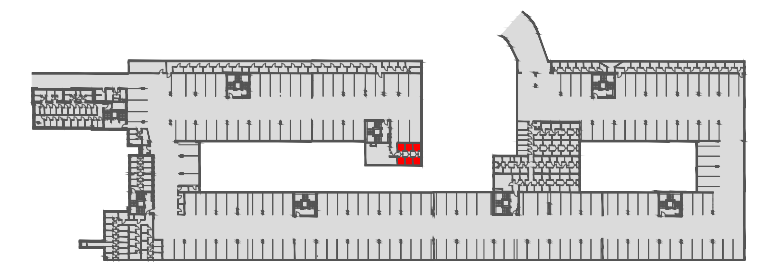

GOLF RESORT

LEGENDA:

-  PARKING
-  SKLEPNÍ KOMORY
-  TECHNICKÉ ZÁZEMÍ
-  PROSTOROVÉ OMEZENÍ INSTALACEMI TZB

0m 1m 2m 3m 4m 5m

SKLEPY 1.PP

POZN.: ÚDAJE V TÉTO DOKUMENTACI JSOU POUZE INFORMATIVNÍHO CHARAKTERU A SPOLEČNOST VIVUS PANKRÁC s.r.o. SI VYHRAZUJE PRÁVO ZMĚNY.