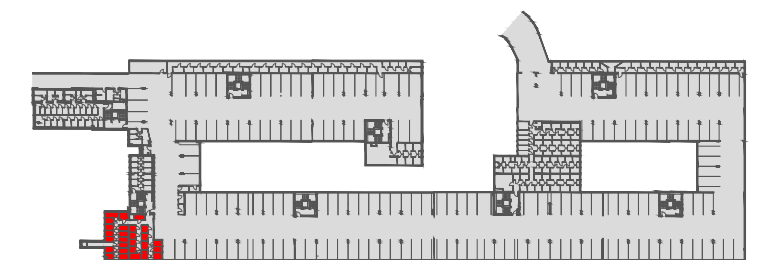

GOLF RESORT

LEGENDA:

- PARKING
- SKLEPNÍ KOMORY
- TECHNICKÉ ZÁZEMÍ
- PROSTOROVÉ OMEZENÍ INSTALACEMI TZB

0m 1m 2m 3m 4m 5m

SKLEPY 1.PP

POZN.: ÚDAJE V TÉTO DOKUMENTACI JSOU POUZE INFORMATIVNÍHO CHARAKTERU A SPOLEČNOST VIVUS PANKRÁC s.r.o. SI VYHRAZUJE PRÁVO ZMĚNY.