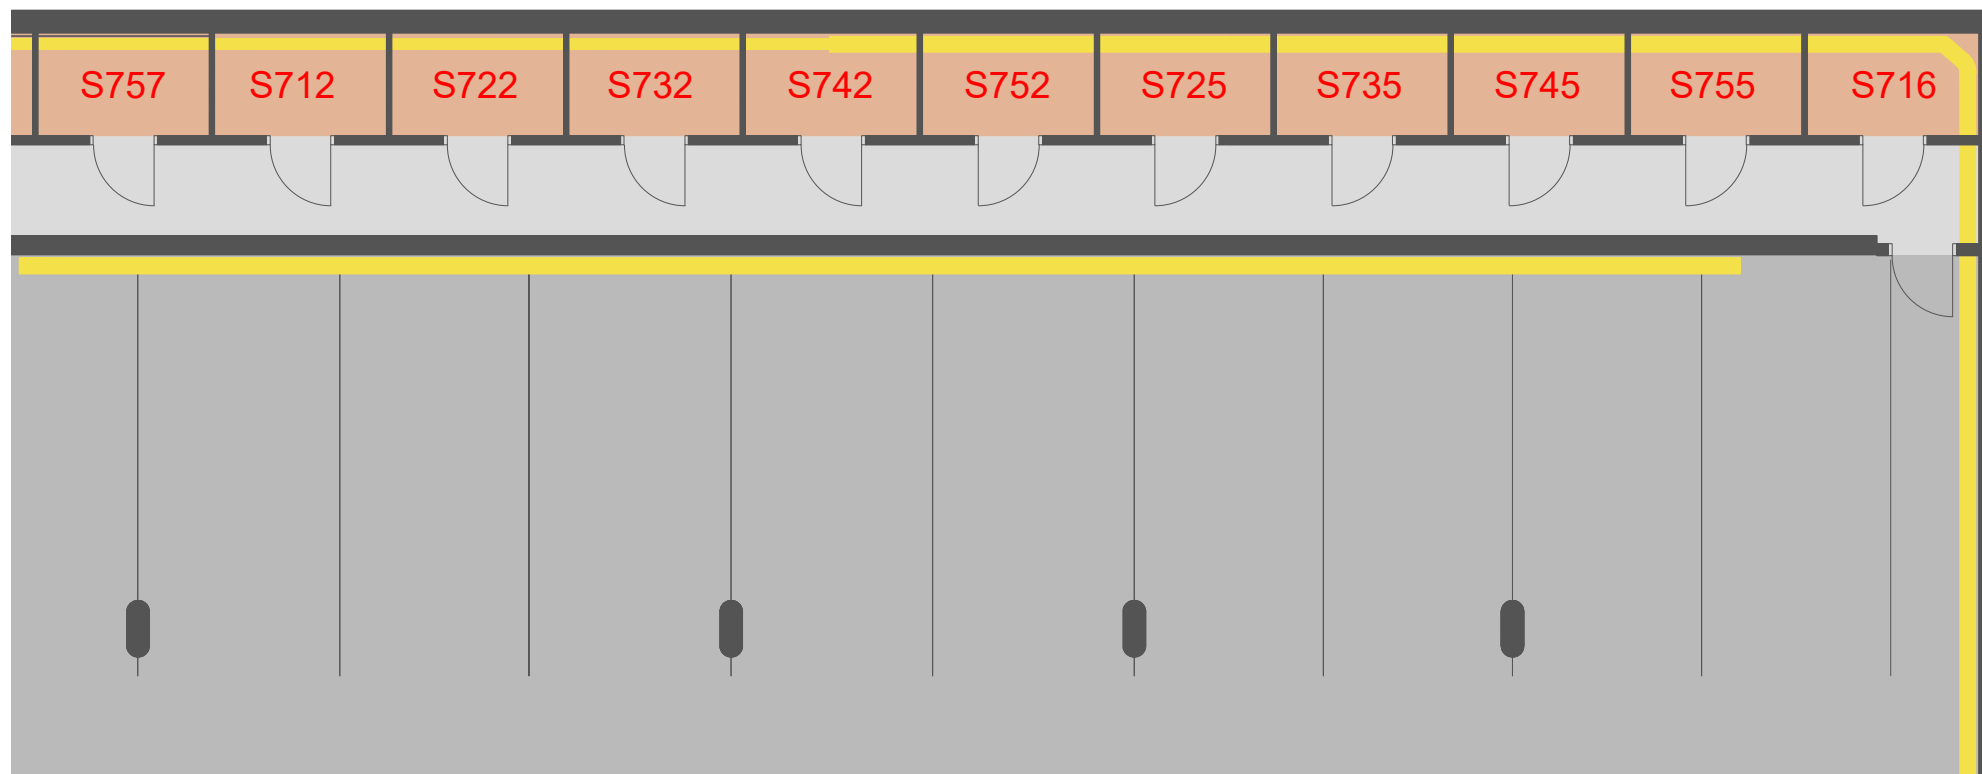

GOLF RESORT

LEGENDA:

-  PARKING
-  SKLEPNÍ KOMORY
-  PROSTOROVÉ OMEZENÍ INSTALACEMI TZB

0m 1m 2m 3m 4m 5m

SKLEPY 1.PP

POZN.: ÚDAJE V TÉTO DOKUMENTACI JSOU POUZE INFORMATIVNÍHO CHARAKTERU A SPOLEČNOST VIVUS PANKRÁC s.r.o. SI VYHRÁZUJE PRÁVO ZMĚNY.