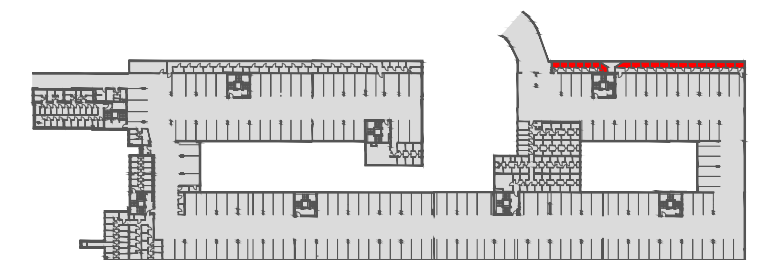

GOLF RESORT

LEGENDA:

-  PARKING
-  SKLEPNÍ KOMORY
-  PROSTOROVÉ OMEZENÍ INSTALACEMI TZB

0m 1m 2m 3m 4m 5m

SKLEPY 1.PP

POZN.: ÚDAJE V TÉTO DOKUMENTACI JSOU POUZE INFORMATIVNÍHO CHARAKTERU A SPOLEČNOST VIVUS PANKRÁC s.r.o. SI VYHRÁZUJE PRÁVO ZMĚNY.