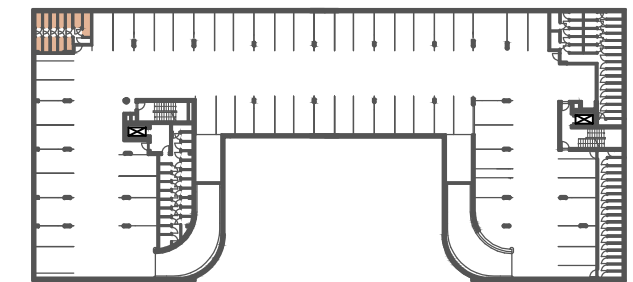

KOLBENOVA

ETAPA II

LEGENDA:

-  SKLEPNÍ KOMORY
-  PARKING

0m 1m 2m 3m 4m 5m

SKLEPY 2.PP

POZN.: ÚDAJE V TÉTO DOKUMENTACI JSOU POUZE INFORMATIVNÍHO CHARAKTERU A SPOLEČNOST VIVUS KOLBENOVA s.r.o. SI VYHRAZUJE PRÁVO ZMĚNY.