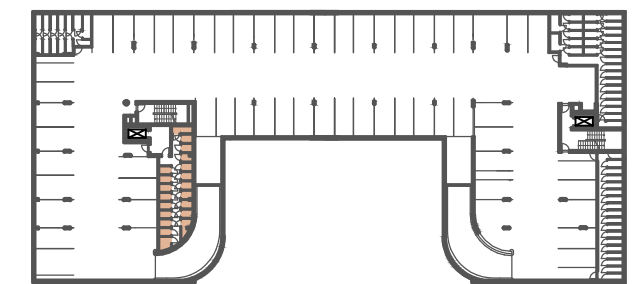

KOLBENOVA

ETAPA II

LEGENDA:

- SKLEPNÍ KOMORY
- PARKING

0m 1m 2m 3m 4m 5m

SKLEPY 2.PP

POZN.: ÚDAJE V TÉTO DOKUMENTACI JSOU POUZE INFORMATIVNÍHO CHARAKTERU A SPOLEČNOST VIVUS KOLBENOVA s.r.o. SI VYHRAZUJE PRÁVO ZMĚNY.