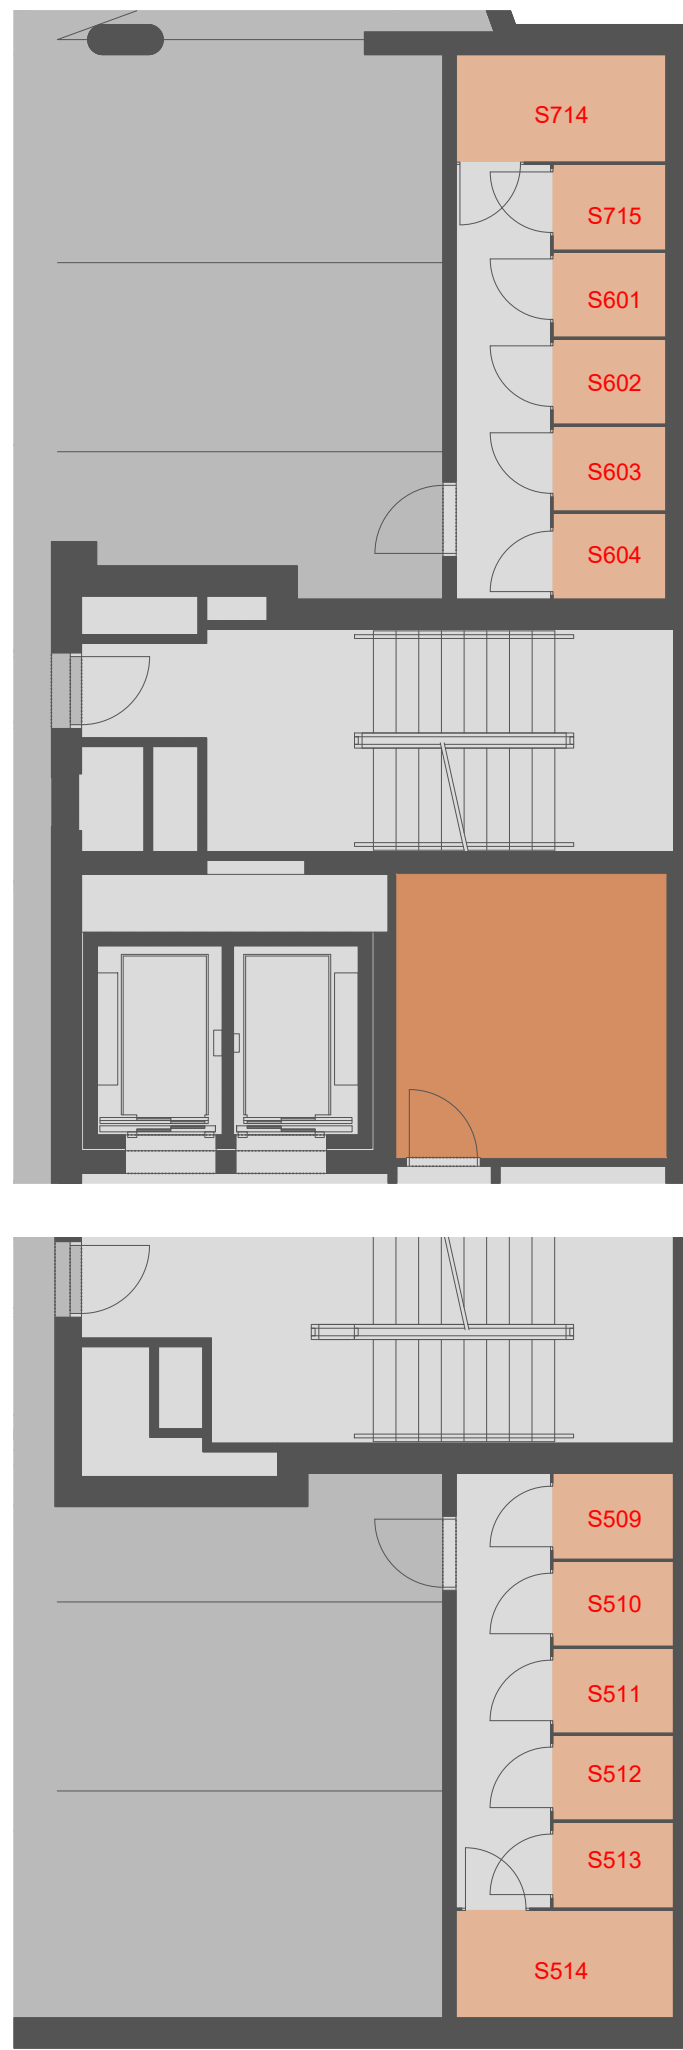

## ETAPA III

LEGENDA:

-  SKLEPNÍ KOMORY
-  PARKING

0m 1m 2m 3m 4m 5m

# KOLBENOVA