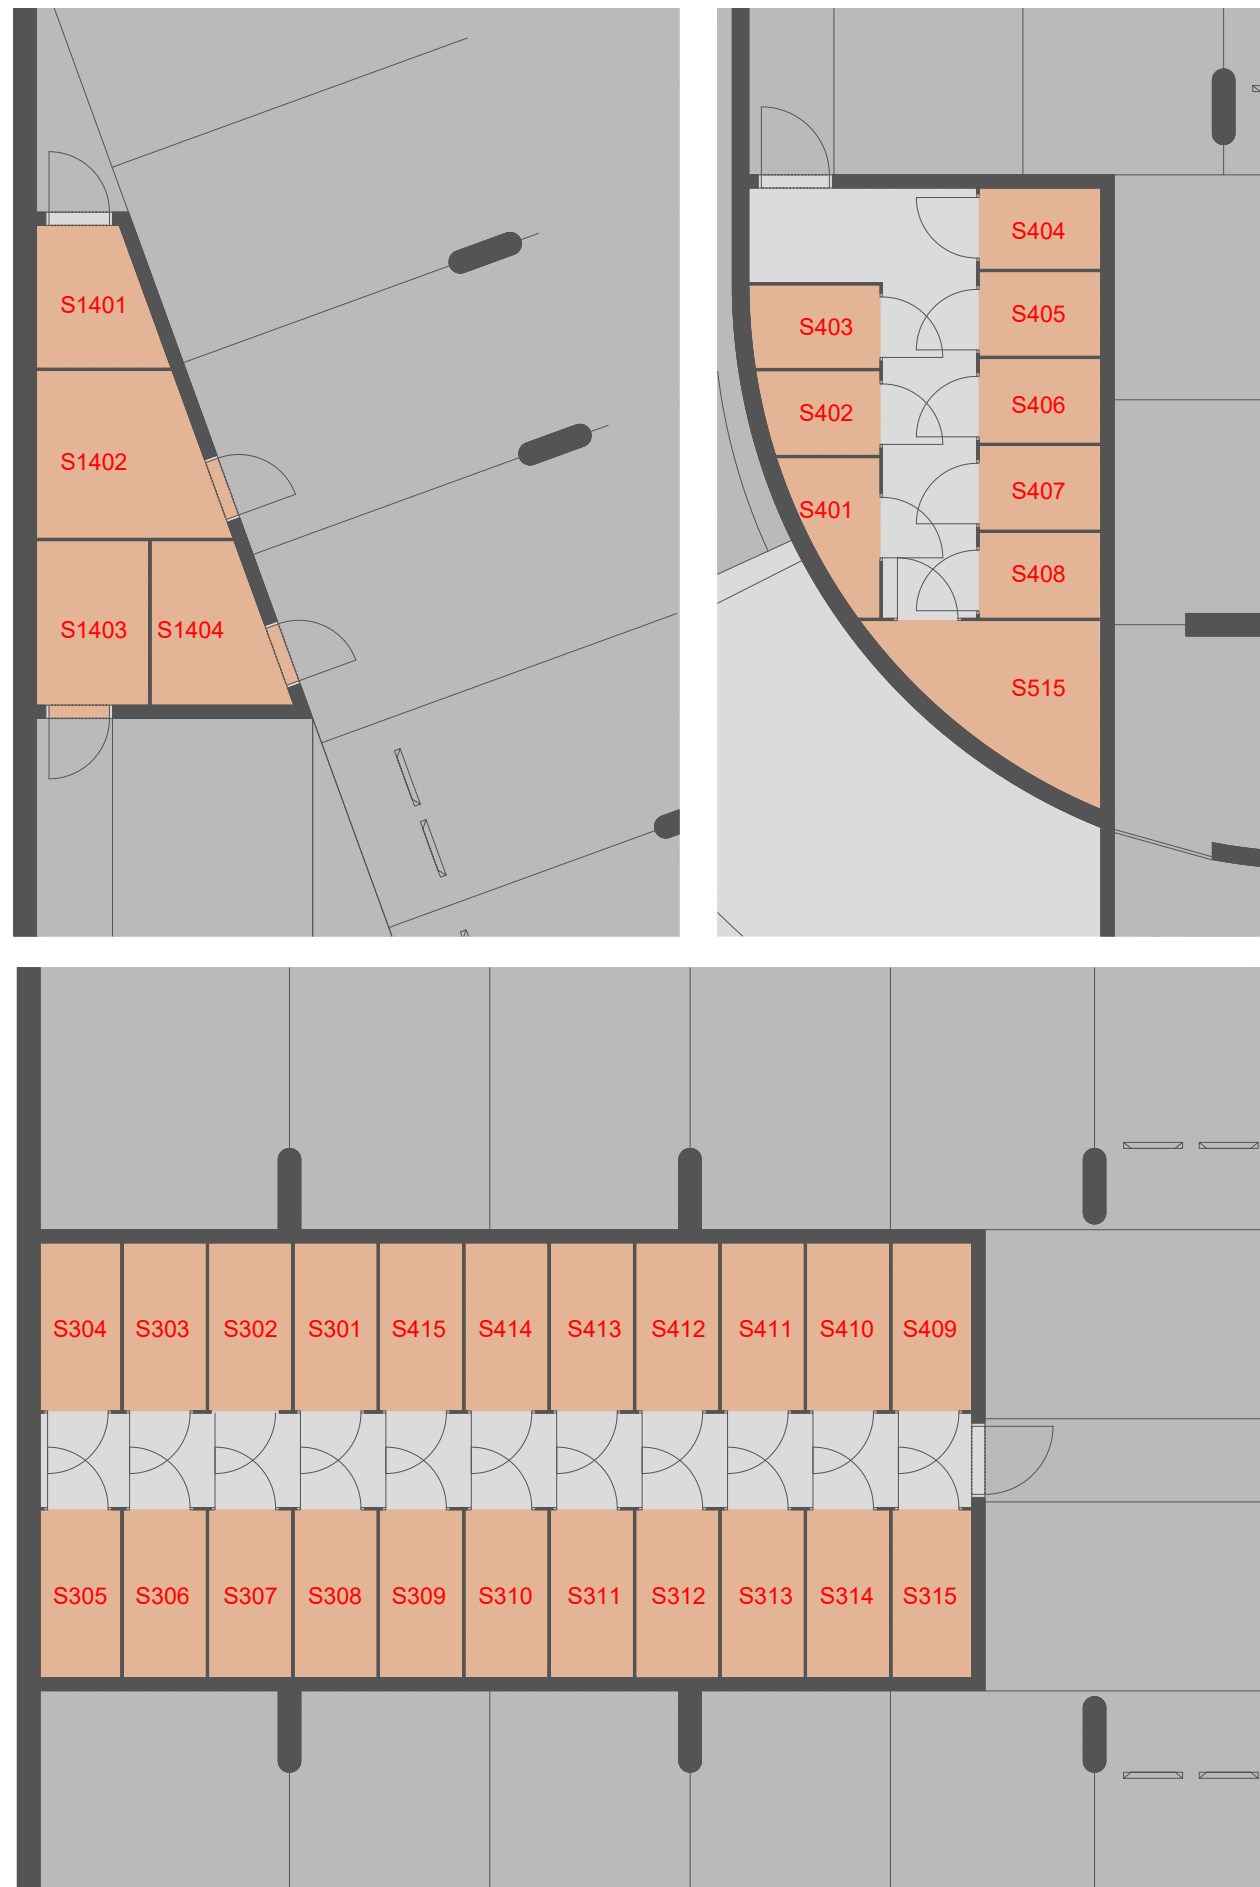

KOLBENOVA

ETAPA III

LEGENDA:

- SKLEPNÍ KOMORY
- PARKING

0m 1m 2m 3m 4m 5m

SKLEPY 2.PP

POZN.: ÚDAJE V TÉTO DOKUMENTACI JSOU POUZE INFORMATIVNÍHO CHARAKTERU A SPOLEČNOST VIVUS KOLBENOVA s.r.o. SI VYHRAZUJE PRÁVO ZMĚNY.

Developer: Vivus Kolbenova s.r.o.
Budějovická 64/5, 140 00 Praha 4
Infolinka zdarma tel. : 800 186 186
E-mail: info@vivus.cz
www.vivus.cz

Vivus
Domy plné života

Architekt: ABM ARCHITEKTI s.r.o.
www.abmarch.cz