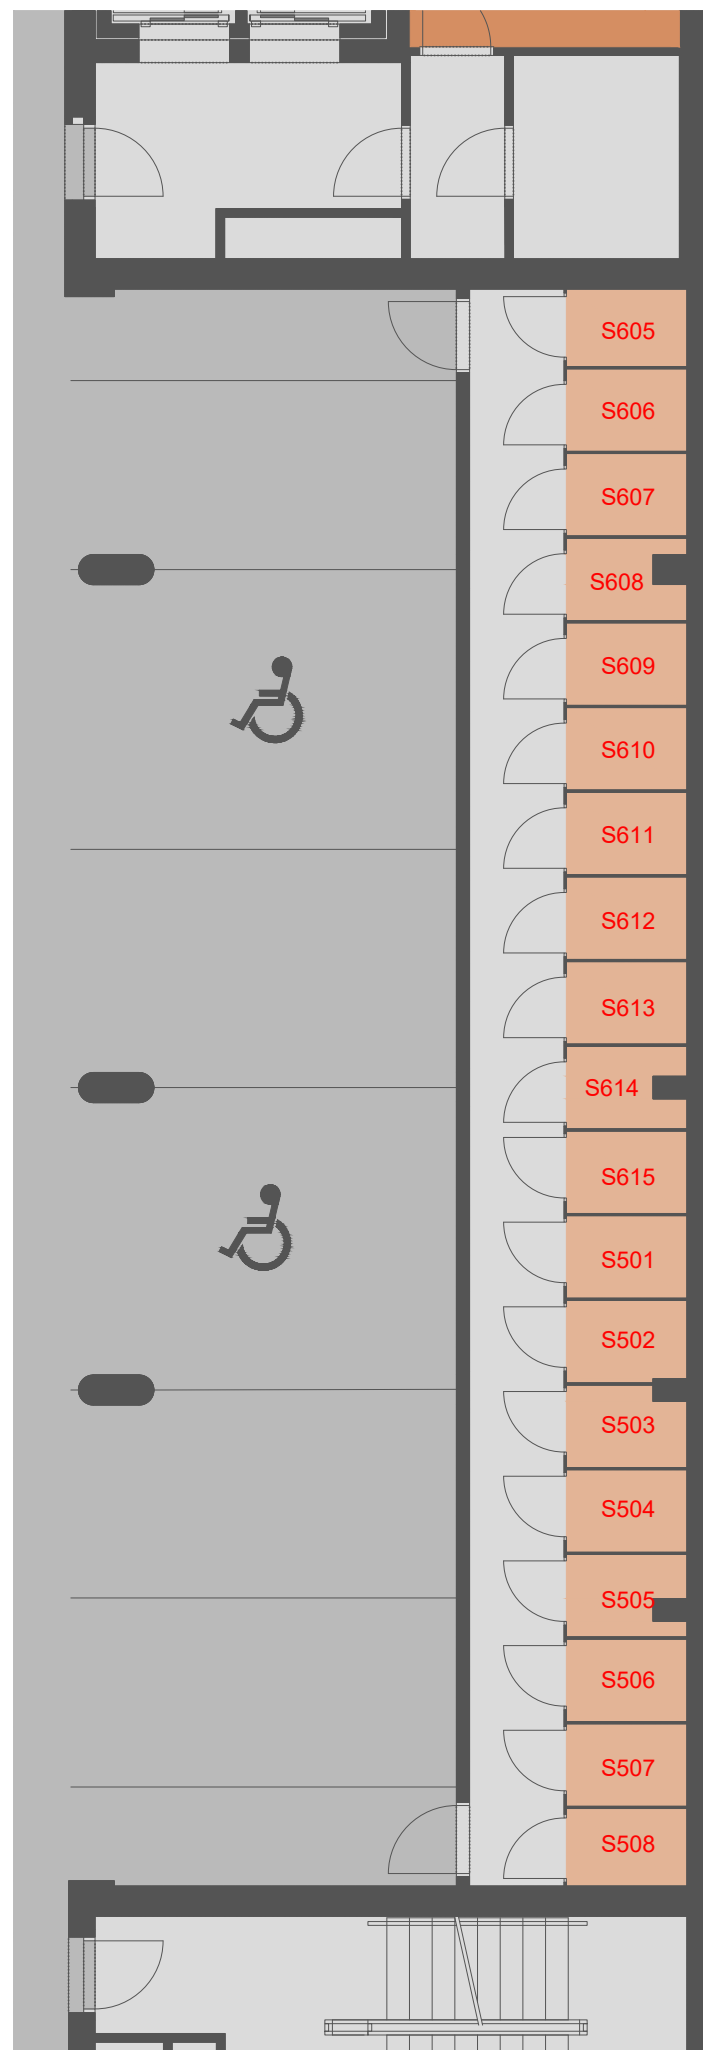

KOLBENOVA

ETAPA III

LEGENDA:

SKLEPNÍ KOMORY

PARKING

0m 1m 2m 3m 4m 5m

SKLEPY 2.PP

POZN.: ÚDAJE V TÉTO DOKUMENTACI JSOU POUZE INFORMATIVNÍHO CHARAKTERU A SPOLEČNOST VIVUS KOLBENOVA s.r.o. SI VYHRAZUJE PRÁVO ZMĚNY.

Developer: Vivus Kolbenova s.r.o.
Budějovická 64/5, 140 00 Praha 4
Infolinka zdarma tel. : 800 186 186
E-mail: info@vivus.cz
www.vivus.cz

Vivus
Domy plné života

Architekt: ABM ARCHITEKTI s.r.o.
www.abmarch.cz