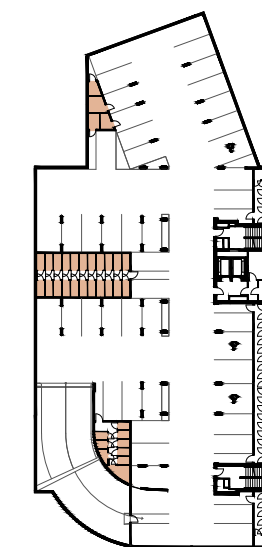

## ETAPA III

LEGENDA:

-  SKLEPNÍ KOMORY
-  PARKING

0m 1m 2m 3m 4m 5m